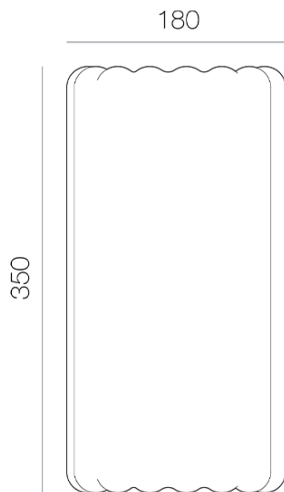

india mahdavi

ZOOM

VASE
CÉRAMIQUE
Ø18 X H35 CM

© india mahdavi 2018

zoom

DIMENSIONS

MILLIMETER

INFORMATIONS

- ZOOM S'INSPIRE DES PHOTOS DE KARL BLOSSFELDT. COMME UN ZOOM SUR LA TIGE D'UNE PLANTE, LE SILLON EST AMPLIFIÉ À L'ÉCHELLE HUMAINE ET LA TIGE ÉLARGIE DEVIENT LE MÉTA-CONTENANT DE SES FLEURS.
- CETTE PIÈCE EST FABRIQUÉE À LA MAIN, COULÉE ET ÉMAILLÉE DANS NOS ATELIERS EN FRANCE PAR DES ARTISANS CÉRAMISTES.
- FABRIQUÉ EN FRANCE