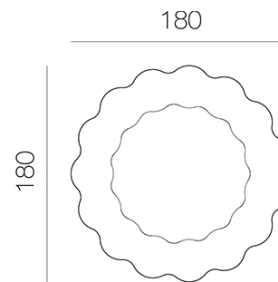

india mahdavi

ZOOM

VASE
CÉRAMIQUE
Ø18 X H35 CM

© india mahdavi 2018

zoom

DIMENSIONS

MILLIMETER

INFORMATIONS

- ZOOM S'INSPIRE DES PHOTOS DE KARL BLOSSFELDT. COMME UN ZOOM SUR LA TIGE D'UNE PLANTE, LE SILLON EST AMPLIFIÉ À L'ÉCHELLE HUMAINE ET LA TIGE ÉLARGIE DEVIENT LE MÉTA-CONTENANT DE SES FLEURS.
- CETTE PIÈCE EST FABRIQUÉE À LA MAIN, COULÉE ET ÉMAILLÉE DANS NOS ATELIERS EN FRANCE PAR DES ARTISANS CÉRAMISTES.
- FABRIQUÉ EN FRANCE