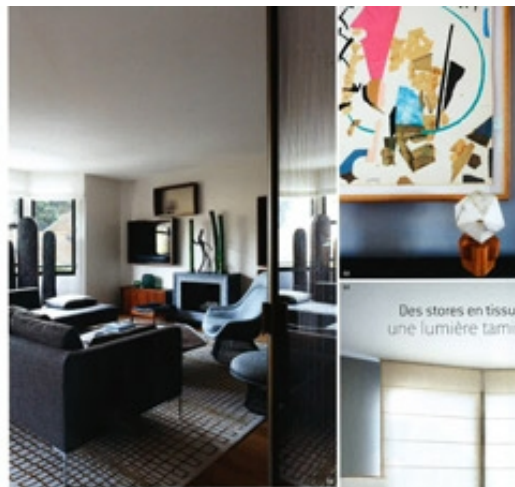

Des stores en tissu blanc diffusent
une lumière tamisée très douce