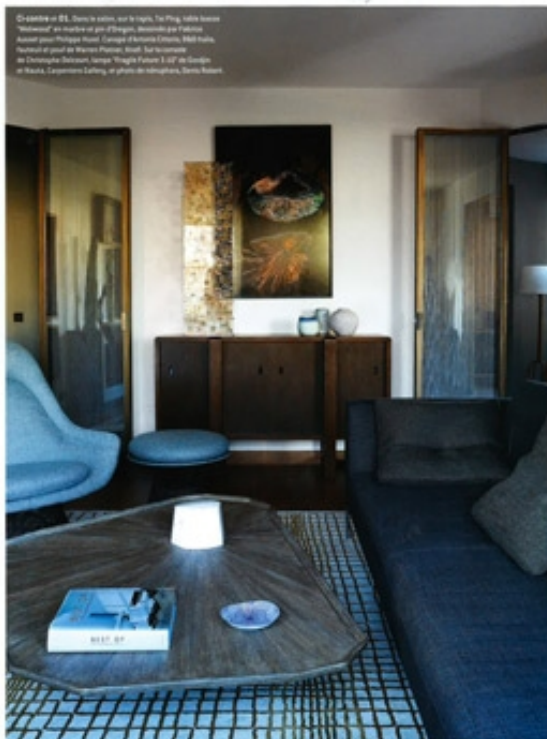

Des stores en tissu blanc diffusent une lumière tamisée très douce