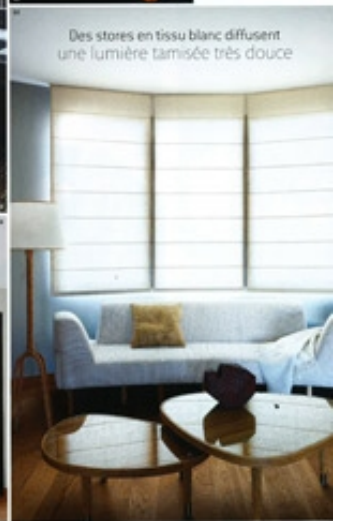

Des stores en tissu blanc diffusent
une lumière tamisée très douce

— 79 —